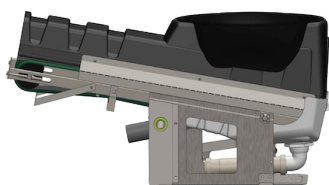

DÉFINITION DE PRODUIT

NOS MODÈLES DE SIÈGES

ZIRCONE

NÉODYME

NÉODYME
ABATTANT

TENTALE

LES LONGUEURS DE TAPIS

MUR < 10 cm
TAPIS COURS

MUR < 45 cm
TAPIS MOYEN

MUR < 85 cm
TAPIS LONG

CHOIX DE PÉDALE *

PÉDALE EN BOIS

VENTILATEUR

12 V CONTINU

230 V ALTERNATIF

TAMPON RÉDUCTION PLATE

PÉDALE
MÉTALLIQUE

40 / 100 POUR ÉVACUATION 100
FEMELLE

40 / 93 POUR ÉVACUATION 100 MALE

* Un moteur peut être installé