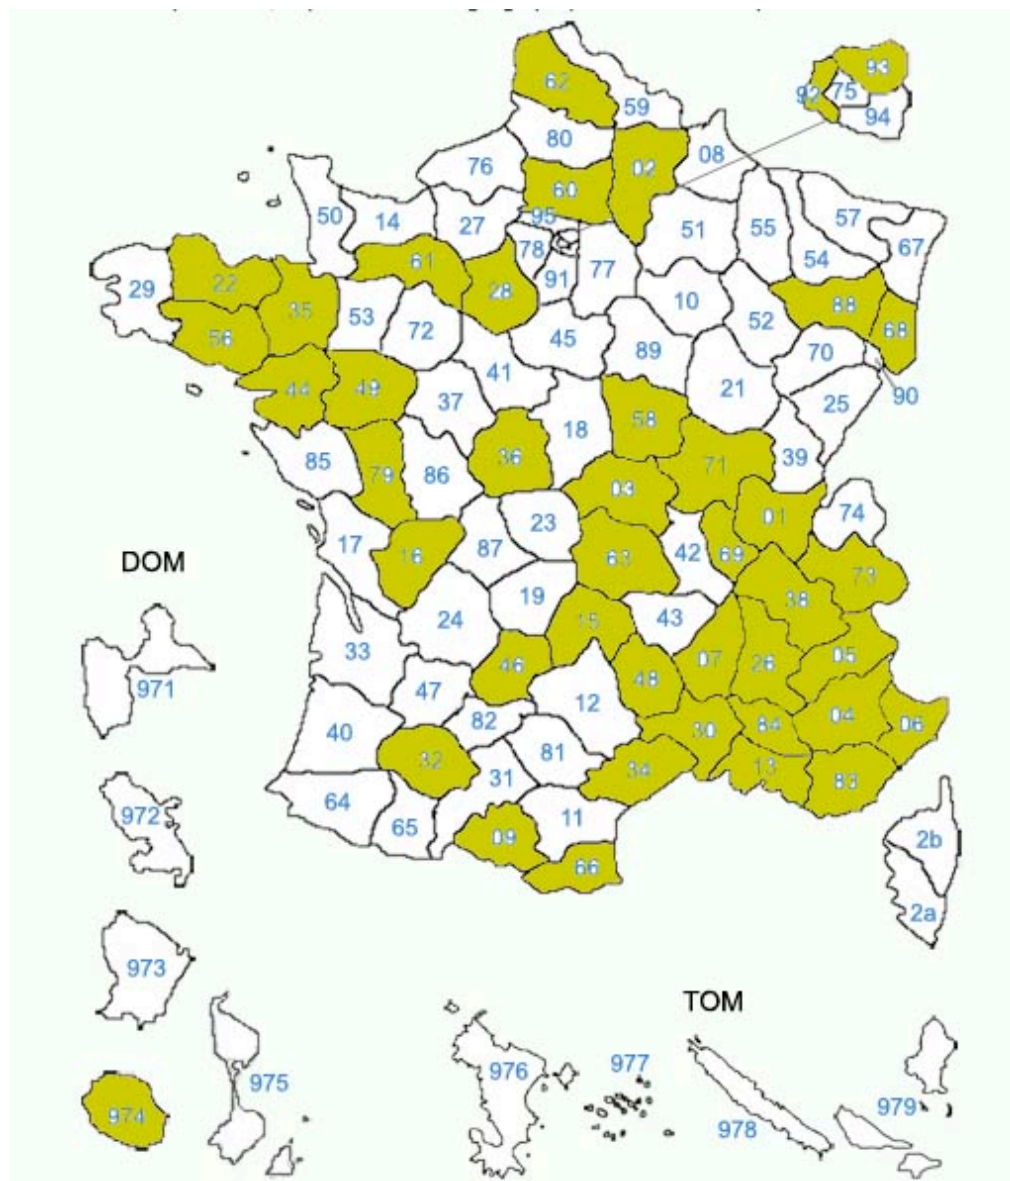

La carte de France de nos installations

Il y a une installation dans votre département ? Vous souhaitez la visiter ? Prenez contact avec nous.

Ecodomeo a vendu depuis 2009 plus de 200 toilettes et exporte aujourd'hui plus de 30% de sa production dans 7 pays et sur 4 continents. Les retours sont excellents pour l'ensemble des clients, particuliers, privés et collectivités, en plaine comme en montagne, dans des sites isolés ou en milieu urbain.